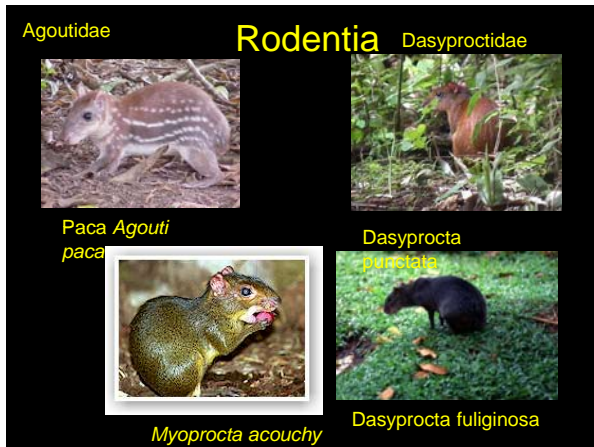

Gray River Dolphin
Delphinidae *Sota fluvialis*

Iniidae *Inea geoffrensis*
Pink river dolphin

Chiroptera

Edentata

Bradypodidae
Three toed sloth
Bradypos variegatus

Megalonychidae Two toed sloth
Choleopus didactylus/ hoggmanni

Dasypodidae = Armadillos

Nine banded
armadillo

*Dasypus
novencinctus*

Giant armadillo
Priodontes maximus

Myrmecophagidae

Giant Anteater
Myrmecophaga tridactyla

Cyclopes didactylus

Lagomorpha

Sylvilagus brasiliensis

Peryssodactyla

Tapiridae *Tapirus terrestris*

Primates Callitrichidae and Cebidae

Hydrochaeridae = capivaras

Sciuridae
Microsciurus
And
Sciurus

Sirenia = Manatee
Trichechus inunguis